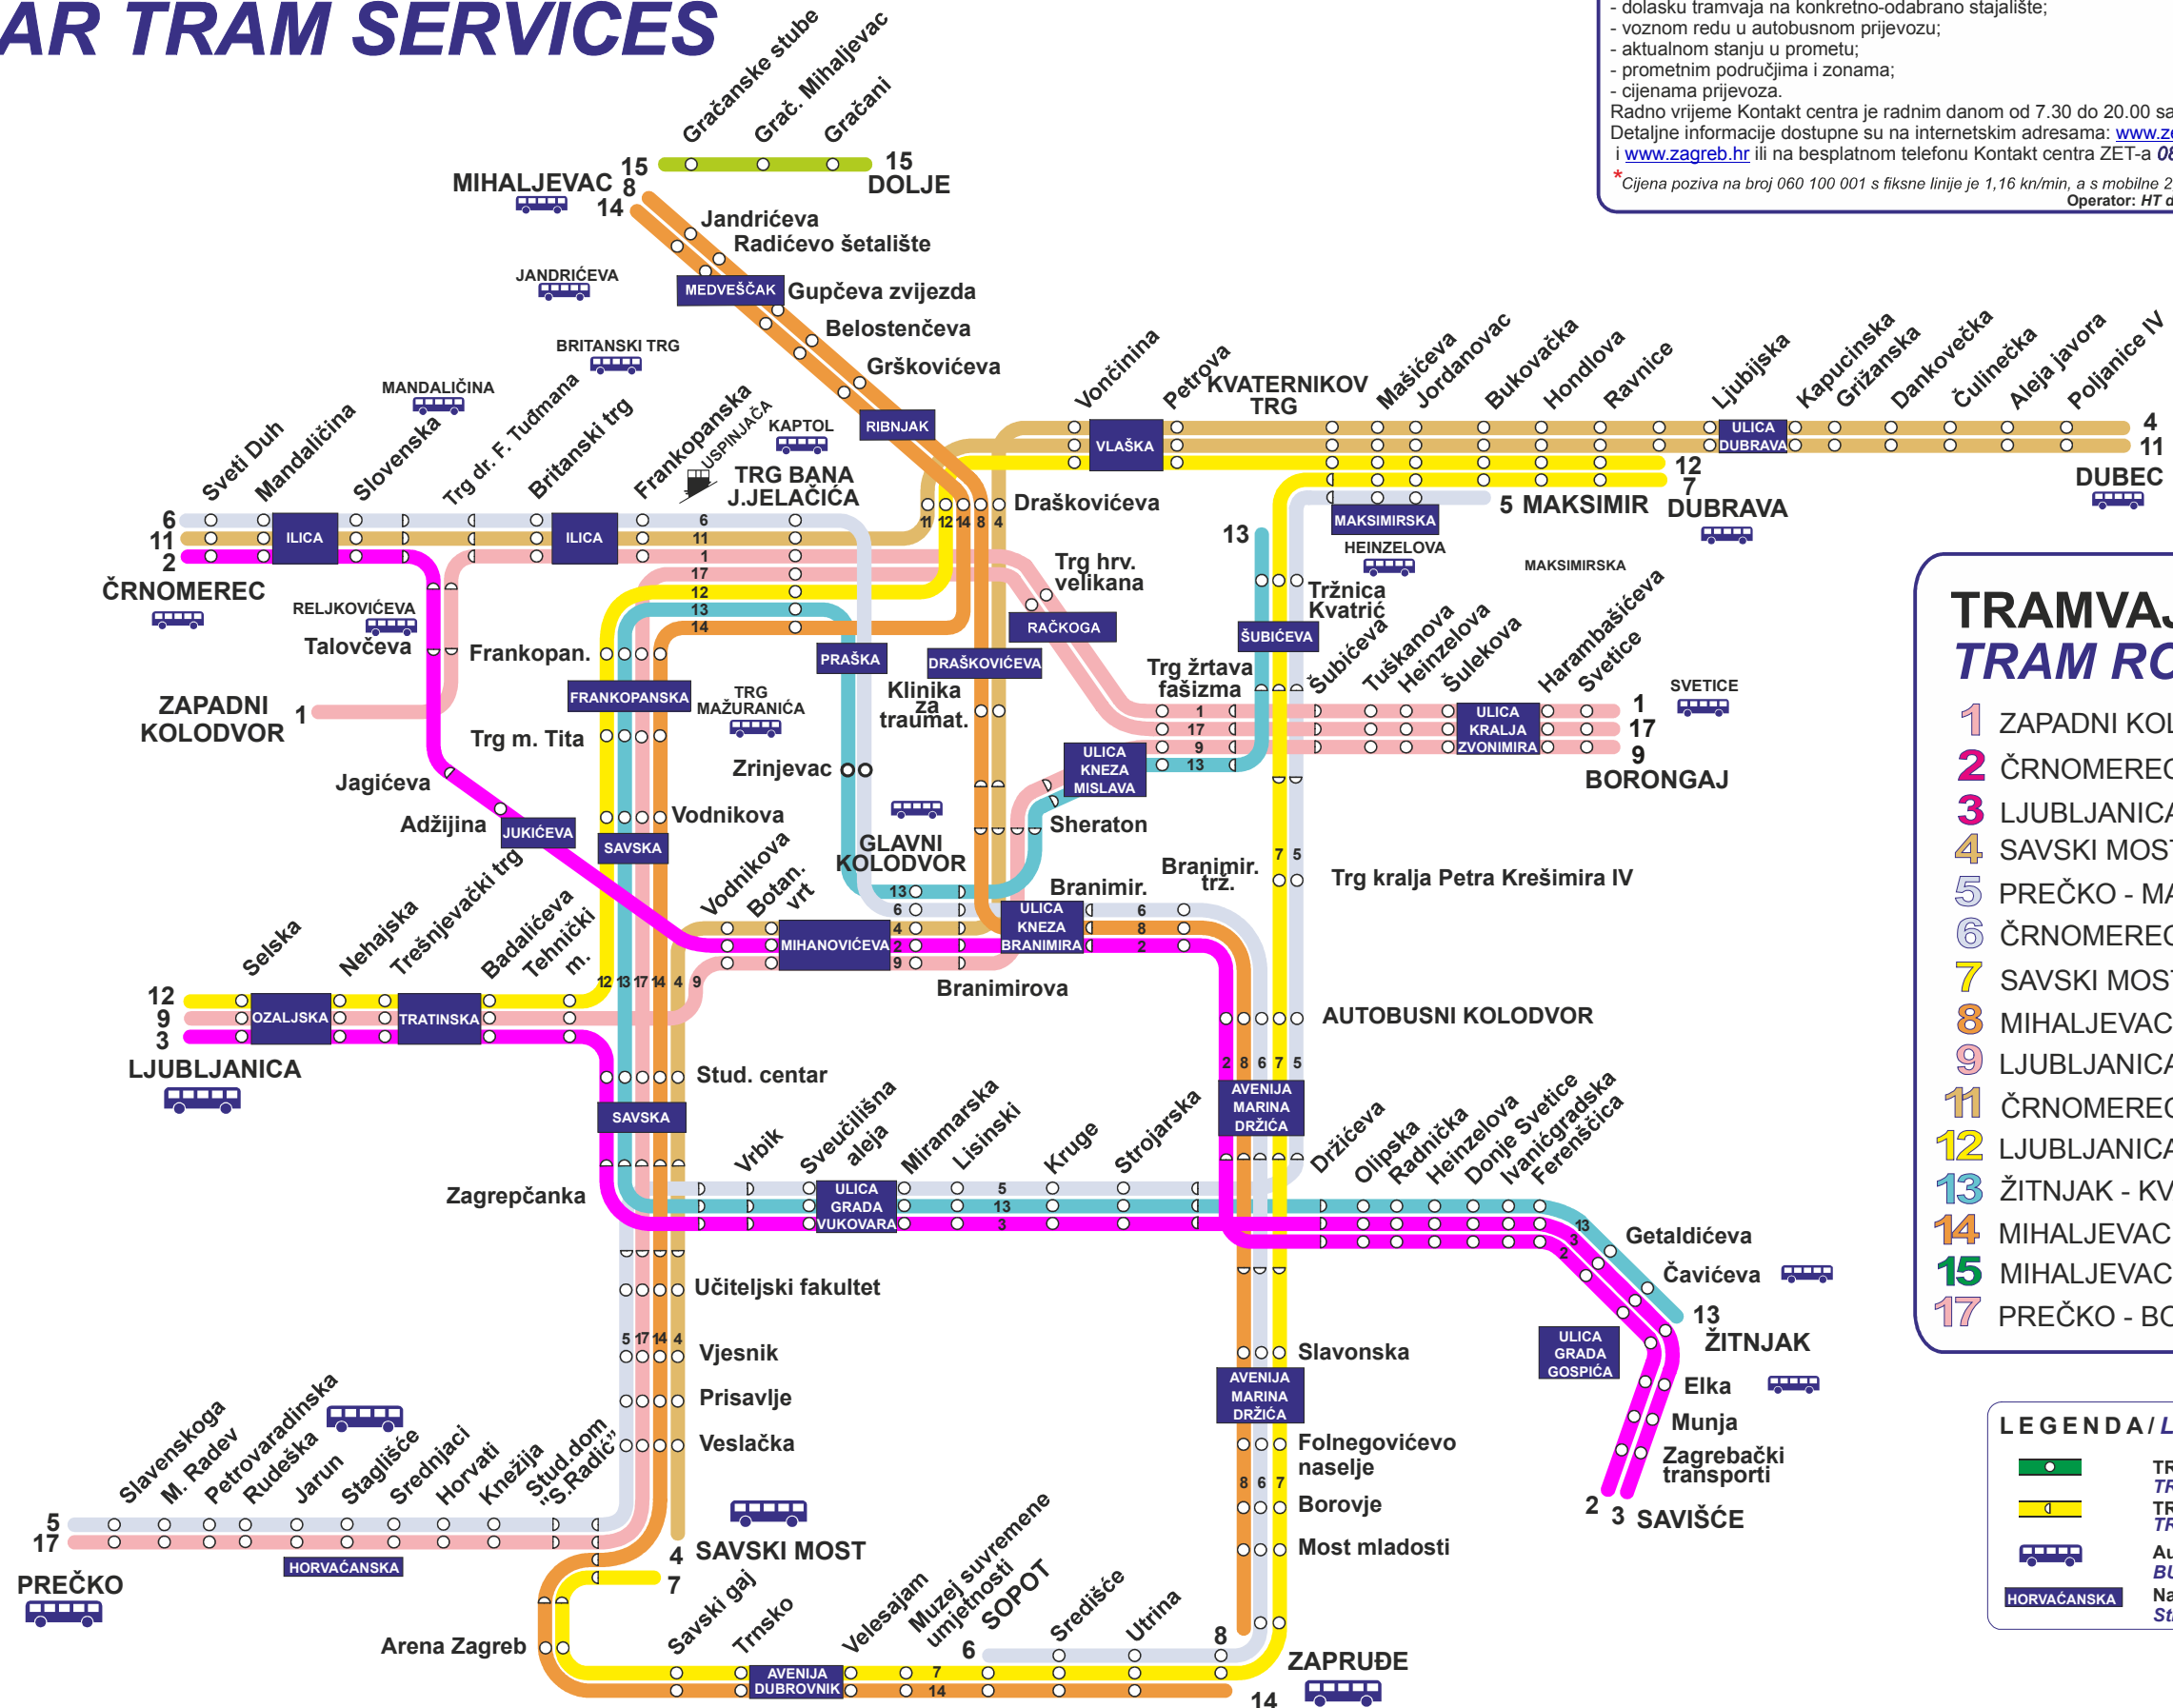

### TRAMVAJSKE LINIJE

#### TRAM ROUTES

- 1 ZAPADNI KOLODVOR - BORONGAJ
- 2 ČRNOMEREC - SAVIŠĆE
- 3 LJUBLJANICA - SAVIŠĆE
- 4 SAVSKI MOST - DUBEC
- 5 PREČKO - MAKSIMIR
- 6 ČRNOMEREC - SOPOT
- 7 SAVSKI MOST - DUBRAVA
- 8 MIHALJEVAC - ZAPRUĐE
- 9 LJUBLJANICA - BORONGAJ
- 11 ČRNOMEREC - DUBEC
- 12 LJUBLJANICA - DUBRAVA
- 13 ŽITNJAK - KVATERNIKOV TRG
- 14 MIHALJEVAC - ZAPRUĐE
- 15 MIHALJEVAC - DOLJE
- 17 PREČKO - BORONGAJ

#### LEGENDA / LEGEND

- TRAM st. u oba smjera  
TRAM stop - both directions
- TRAM st. u jednom smjeru  
TRAM stop - one direction
- Autobusni terminali  
BUS terminal
- HORVAČANSKA  
Naziv ulice  
Street name

LINIJE BROJ 1, 3 I 8 NE PROMETUJU SUBOTOM, NEDJELJOM I BLAGDANOM.  
ROUTES 1, 3 AND 8 DO NOT OPERATE ON SATURDAY, SUNDAY OR PUBLIC HOLIDAYS.